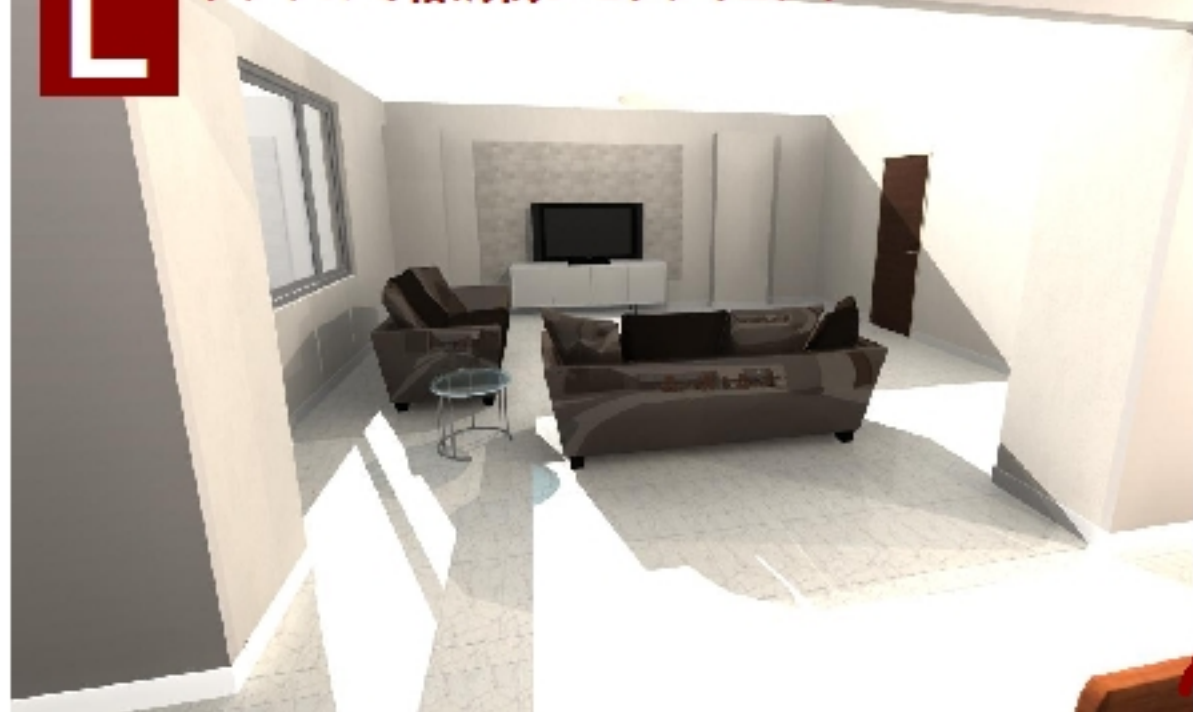

L

シンプルで格調高いモダンリビング

- ・機能的なリビング・ダイニング。
- ・対話がはずむ対面キッチン。

IMX エコカラット

リビングとダイニングが連続的に繋がるウォールスクリーン

室内ドア 田村
ウォールスクリーン

システムバス INSCRA1000
現在のH19サイズより150mmサイズUP
サーモフロア、兼用パネル1全面

洗面化粧台
N1200

ゲストトイレ IMX
アトザム

トイレ IMX SATIS

LDKフローリング
Reporclic (6日調)
床材特選11-05

床下-浴室フローリング
Reporclic (6日調)カーペット
床材特選11-05

D

可動式同仕切りを開けると約37.5畳の
ワイドリビングダイニング

K

会話が弾むカウンターキッチン

居室からアクセスする
読書や書斎としても利用できるDEN

95cmのクリナップブラクエ
1500mm 食洗器、
80cmのセラ、浄水器付き
人造大理石トップ
真鍮にカップボードを設置