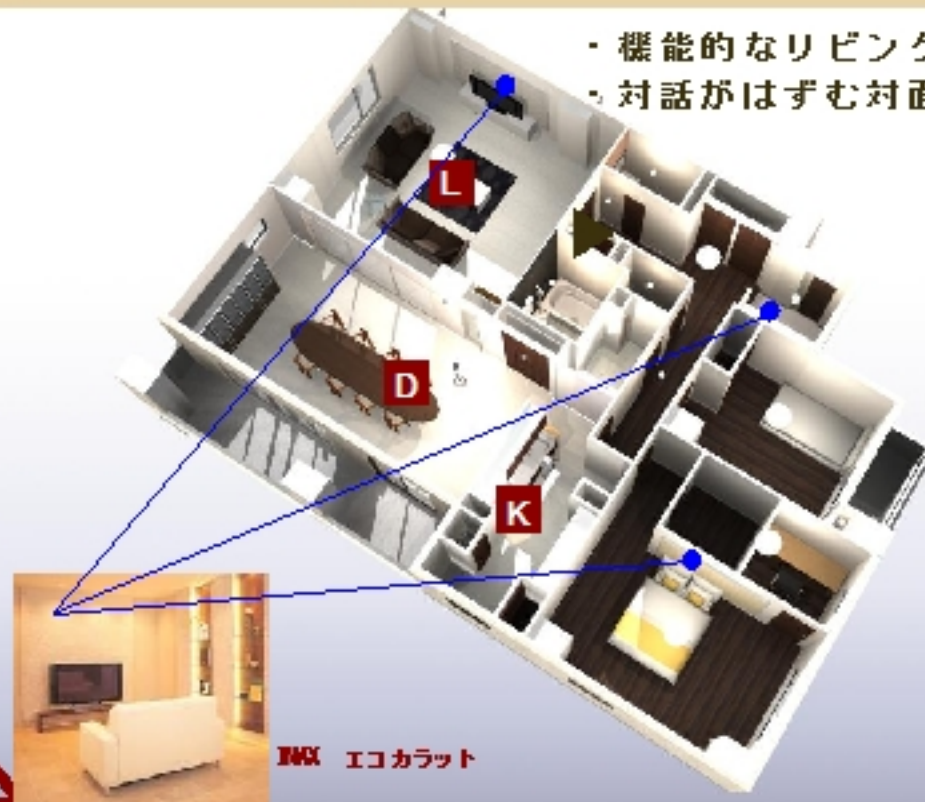

L

シンプルで格調高いモダンリビング

- ・機能的なリビング・ダイニング。
- ・対話がはずむ対面キッチン。

IMX エコカラット

リビングとダイニングが連続的に繋がるウォールスクリーン

室内ドア 田村
ウォールスクリーン

システムバス INSCRA1000
現在のH19サイズより150mmサイズUP
サーモフロア、兼用パネル1全面

洗面化粧台
N1200

ゲストトイレ IMX
アトザム

トイレ IMX SATIS

LDKフローリング
Reporclic (6日調)
床材特選11-05

床下-浴室フローリング
Reporclic (6日調)カーペット
床材特選11-05

D

可動式同仕切りを開けると約37.5畳の
ワイドリビングダイニング

K

会話が弾むカウンターキッチン

居室からアクセスする
読書や書斎としても利用できるDEN

95cmのクリナップブラクエ
1500mm 食洗器、
80cmのセラ、浄水器付き
人造大理石トップ
真鍮にカップボードを設置